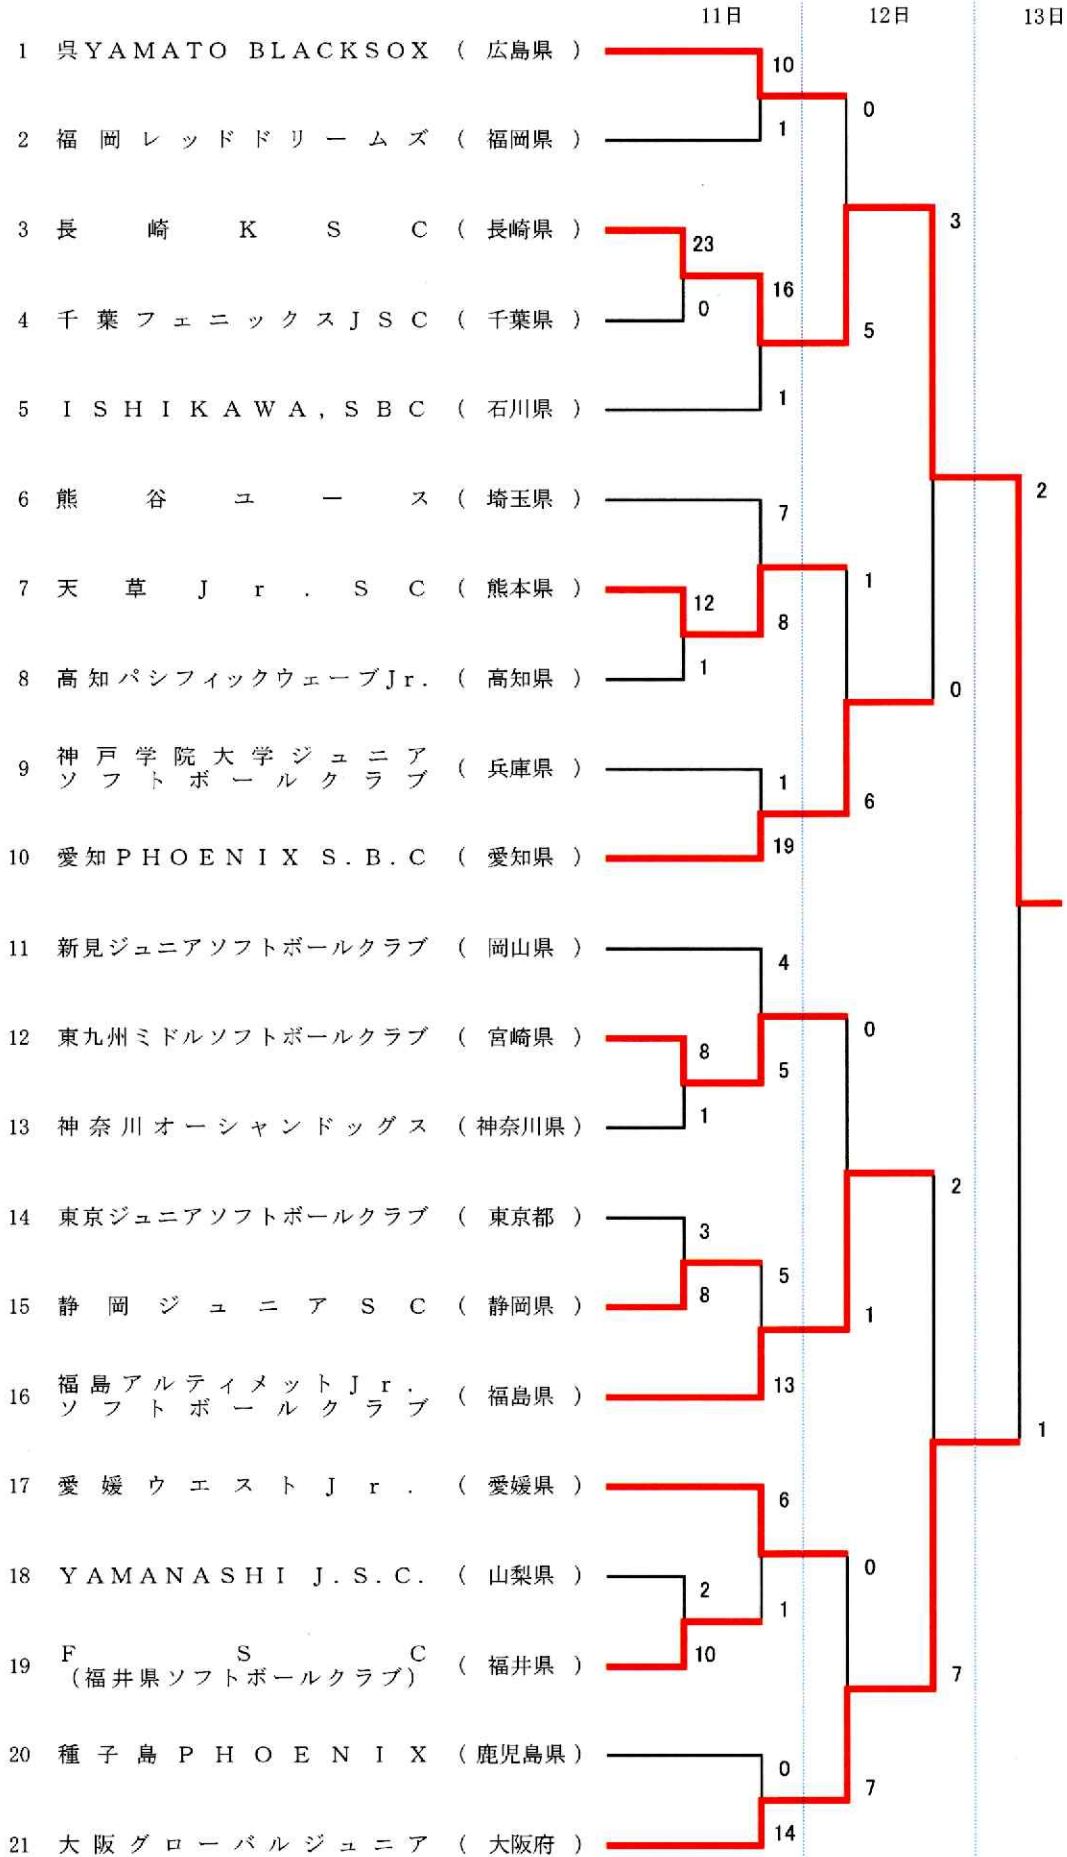

第23回全日本中学生男女ソフトボール大会《男子の部》

期日： 令和5年8月11日(金)～13日(日)

会場： 大阪府大阪市、セレッソスポーツパーク舞洲ほか

A球場：セレッソスポーツパーク舞洲A

C球場：セレッソスポーツパーク舞洲C

I球場：鶴浜緑地運動場

J球場：咲くやこの花中学校

5年ぶり7回目  
長崎 K S C

第23回全日本中学生男女ソフトボール大会《女子の部》

期日 令和5年8月11日(金)～13日(日)

会場 大阪府大阪市、セレッソスポーツパーク舞洲

B球場：セレッソスポーツパーク舞洲B D球場：セレッソスポーツパーク舞洲D

E球場：セレッソスポーツパーク舞洲E F球場：セレッソスポーツパーク舞洲F

G球場：セレッソスポーツパーク舞洲G H球場：セレッソスポーツパーク舞洲H